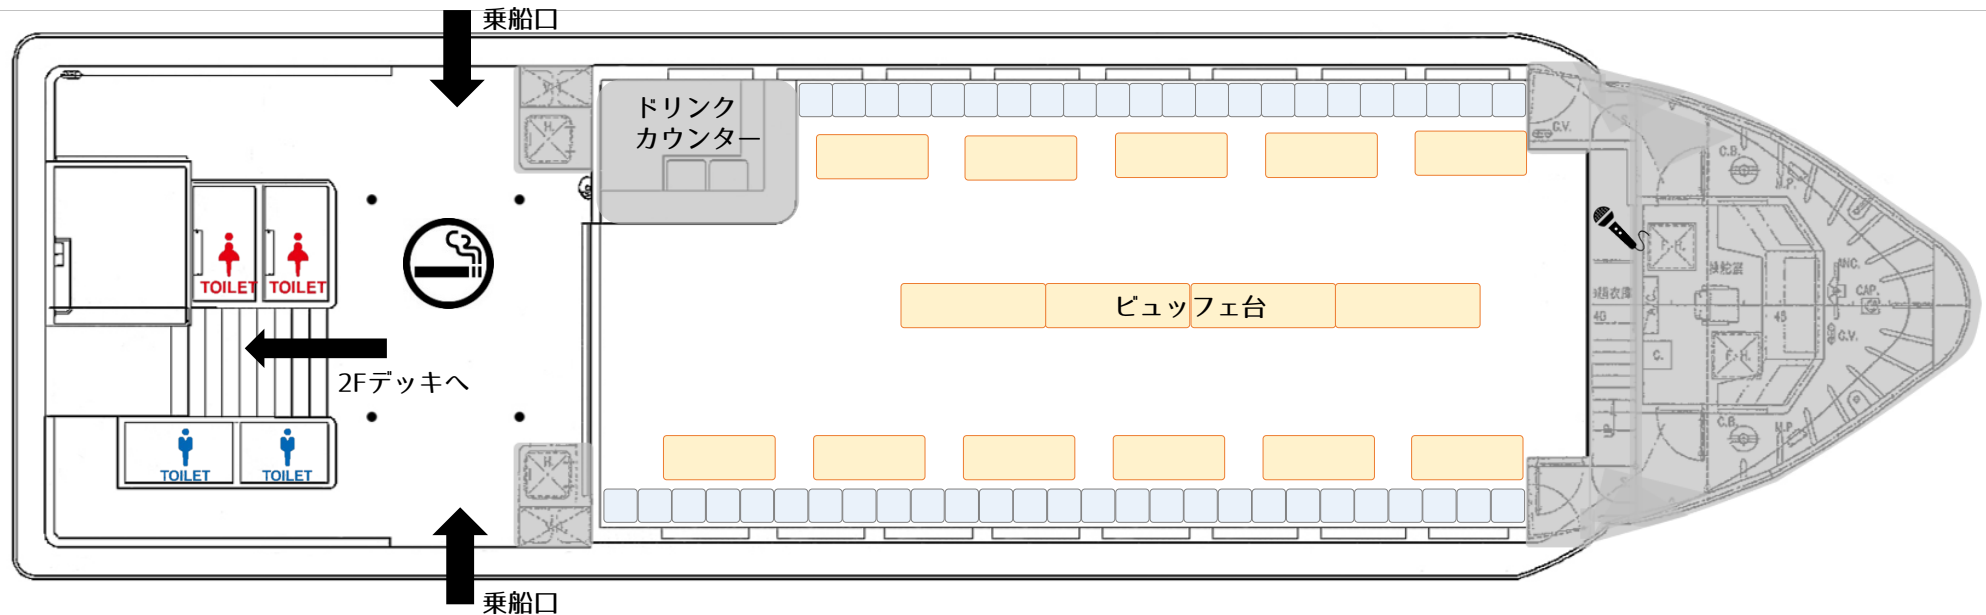

# NO.33 ロサアルバ号 参考レイアウト集

# ★半立食レイアウト

…テーブル  
 …可動イス

全長	27.00m
型幅	6.60m
総トン数	84トン
航海速度	約11ノット

# ★70名着席レイアウト

…テーブル      …可動イス