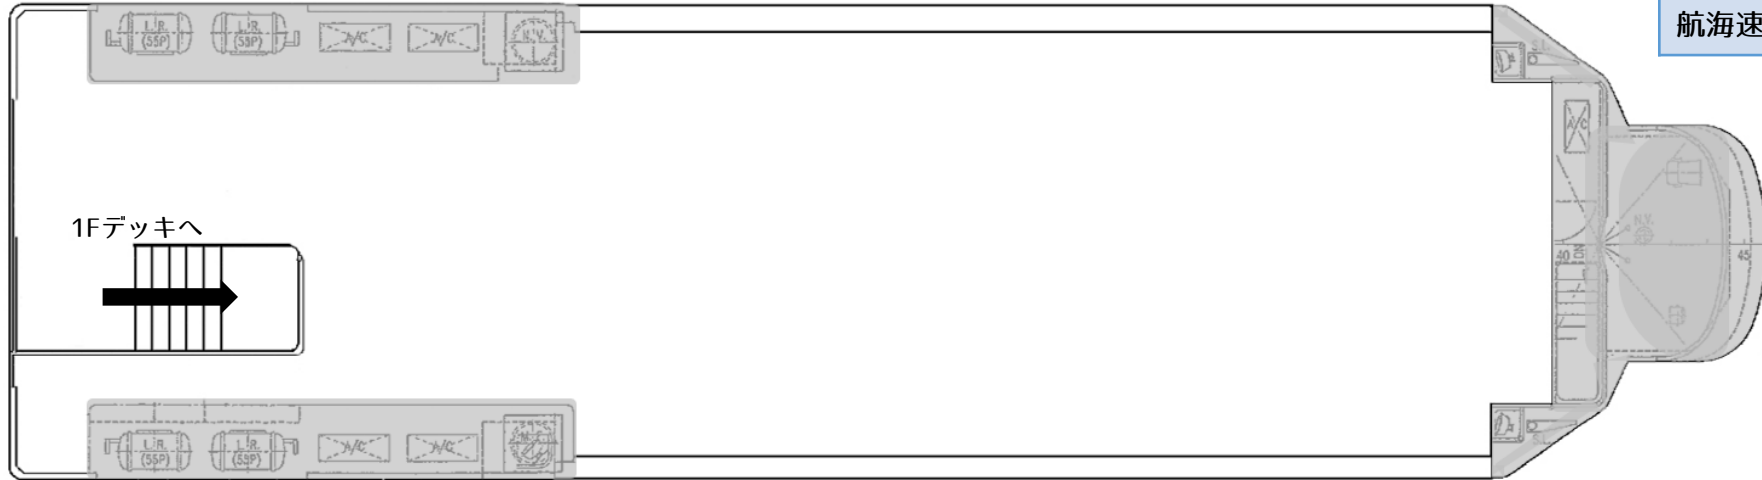

# NO.33 ロサアルバ号 参考レイアウト集

# ★半立食レイアウト

…テーブル  
 …可動イス

全長	27.00m
型幅	6.60m
総トン数	84トン
航海速度	約11ノット

# ★70名着席レイアウト

…テーブル      …可動イス