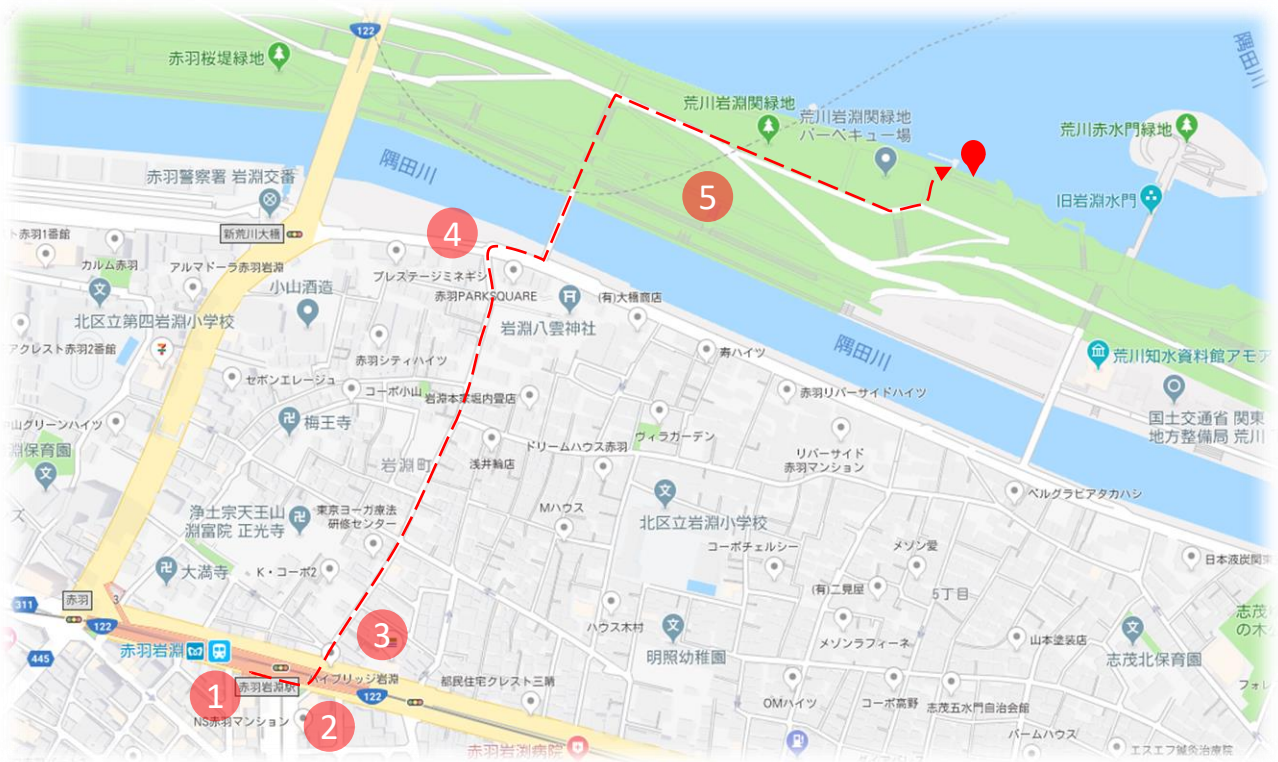

岩淵リバーステーション

所在地：東京都北区岩淵町5丁目23-45地先 荒川岩淵関緑地バーベキュー場前

<アクセス>

【電車でお越しの方】 地下鉄東京メトロ南北線「赤羽岩淵駅」より 徒歩約10分

1番出口を出る。AEON側に渡り、さらにピンクのビル方向へ渡る。ピンクのビルの左の住宅街を道なりにしばらくまっすぐ進む。突き当たり正面のスロープを上がり、岩淵橋を渡る。

Anniversariy Cruise

アニバーサリークルーズ事務局
TEL:03-6809-6455