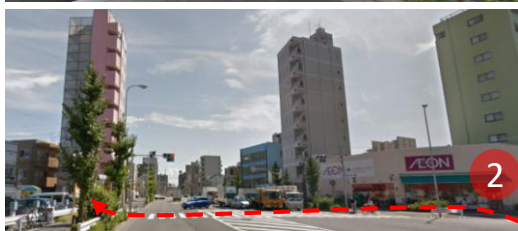

岩淵リバーステーション

所在地：東京都北区岩淵町5丁目23-45地先 荒川岩淵関緑地バーベキュー場前

<アクセス>

【電車でお越しの方】 地下鉄東京メトロ南北線「赤羽岩淵駅」より 徒歩約10分

1番出口を出る。AEON側に渡り、さらにピンクのビル方向へ渡る。ピンクのビルの左の住宅街を道なりにしばらくまっすぐ進む。突き当たり正面のスロープを上がり、岩淵橋を渡る。

Anniversariy Cruise

アニバーサリークルーズ事務局
TEL:03-6809-6455