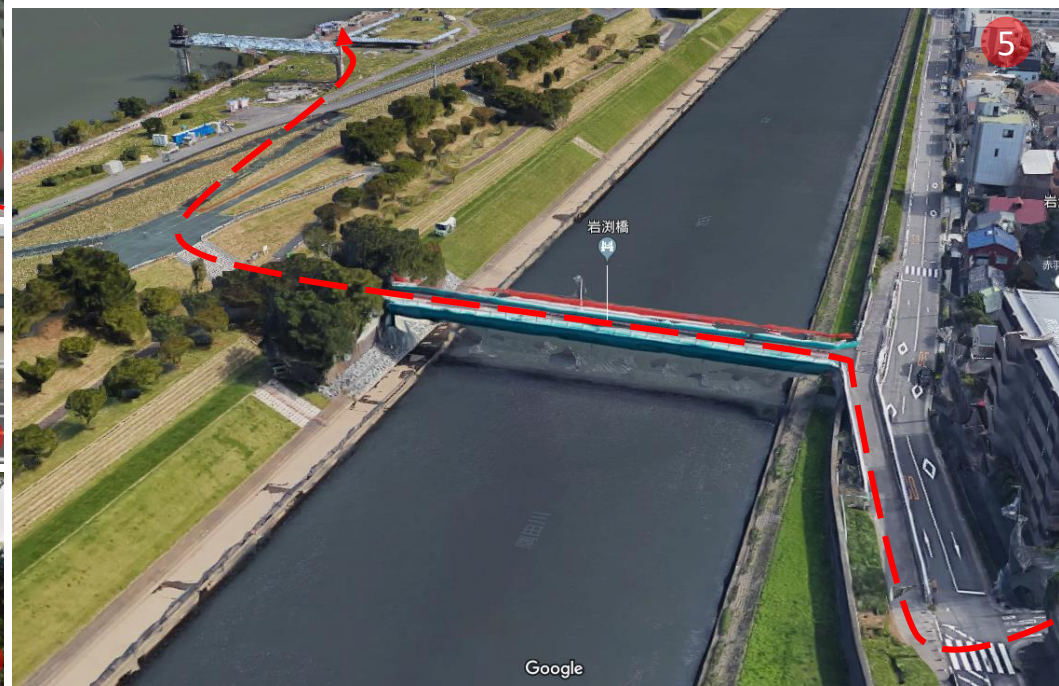

岩淵リバーステーション

所在地：東京都北区岩淵町5丁目23-45地先 荒川岩淵関緑地バーベキュー場前

<アクセス>

【電車でお越しの方】 地下鉄東京メトロ南北線「赤羽岩淵駅」より 徒歩約10分

1番出口を出る。AEON側に渡り、さらにピンクのビル方向へ渡る。ピンクのビルの左の住宅街を道なりにしばらくまっすぐ進む。突き当たり正面のスロープを上がり、岩淵橋を渡る。

Anniversariy Cruise

アニバーサリークルーズ事務局
TEL:03-6809-6455