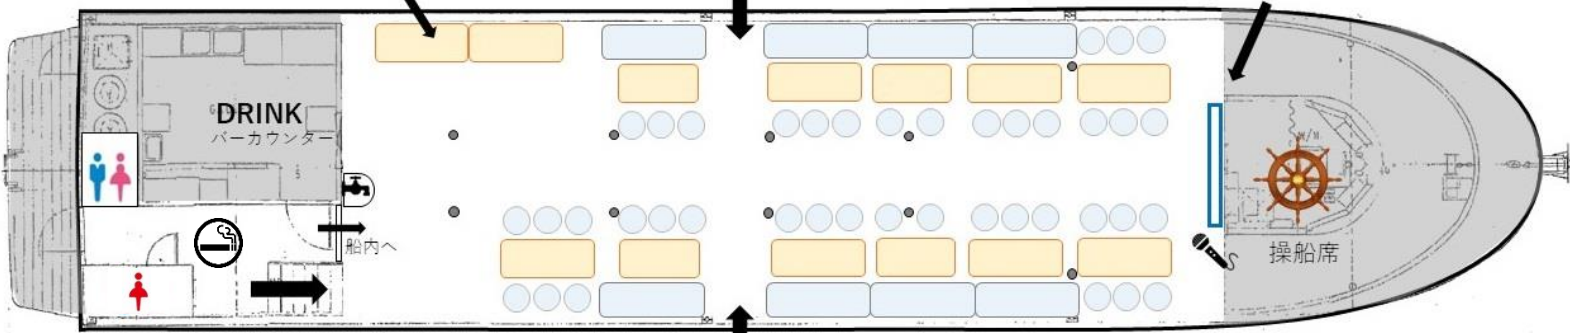

No.88 ルーカス号(Lucas)

旅客定員 120名

船内快適人数

1Fフロア 着席64名まで
立食65~80名

デッキ種類

1F後方デッキ
2Fデッキ

お手洗い種類

女性1
共用1

その他

マイク、iPod接続可能、
大型TVモニター60inch、
天井LEDライト
オリジナルメッセージ可能(有料)

ご利用可能棧橋

- ・朝潮小型船乗り場(勝どき棧橋)
- ・日の出ふ頭小型船ターミナル
- ・竹芝小型船発着所
- ・みなとみらいぷかり棧橋
- ・大さん橋ふ頭ビル前棧橋

可能基本航路

- ・お台場近郊コース
- ・羽田沖コース
- ・工場夜景コース
- ・横浜絶景コース

ビュッフェテーブル×2

乗船場所

60inchモニター

…救命胴衣は1階船室内上部に格納してあります。

クルーズ事例、
写真データ、
その他詳細は
こちら↓