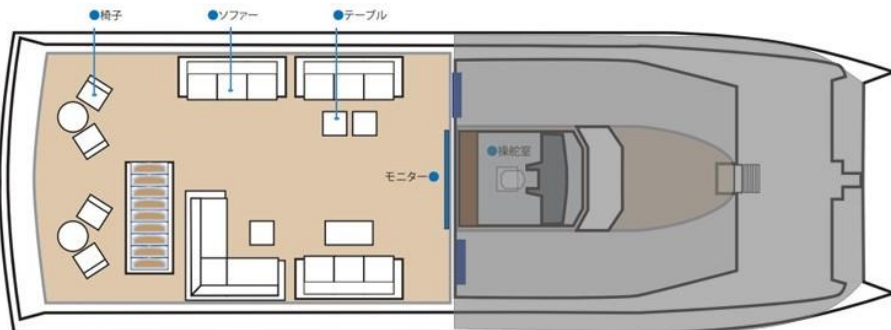

クルーズ事例、
写真データ、
その他詳細は
こちら↓