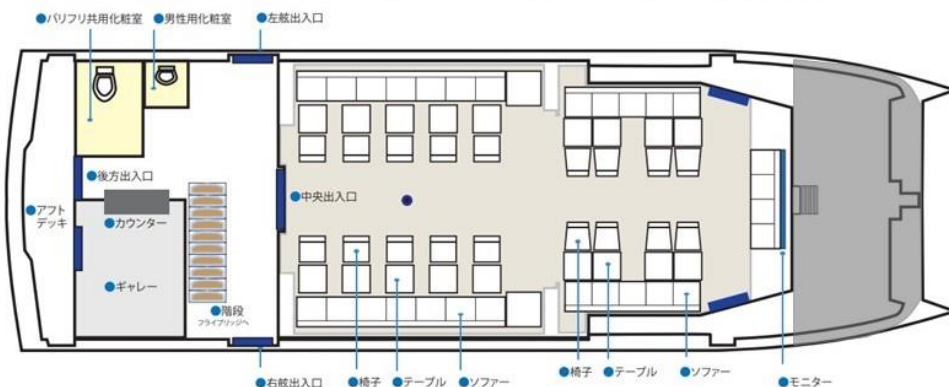

クルーズ事例、
写真データ、
その他詳細は
こちら↓