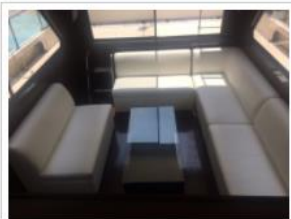

## アメリカ生まれのハウスボート

- ☆船内は座り心地抜群のソファシート
- ☆後方デッキと2階デッキで東京湾の景観を楽しめる
- ☆船内は木の温もりを感じられるアンティークテイスト

アメリカ生まれのハウスボートでアットホームな少人数クルーズにお勧めの中型クルーザーです。

船内は高級感の有るウッドテイストでまとめられています。パーティースペースは全席とも座り心地抜群のソファ席になっています。

後方デッキと2階デッキも完備されていますので、様々なシチュエーションでパーティーを楽しんでいただけます。ホームパーティーから交流会まで幅広い用途で使用できるクルーザーです。

### ベイグレース船内詳細1

船内前方は操船室と一体となったパーティースペースです。左手奥にはバーカウンターも設置されています。

### ベイグレース船内詳細2

船内前方のパーティースペースは座り心地抜群のソファ席になっています。

### ベイグレース船内詳細3

船内後方もソファ席のパーティースペースになっています。テーブルを囲んで一体感のあるパーティーをお楽しみいただけます。