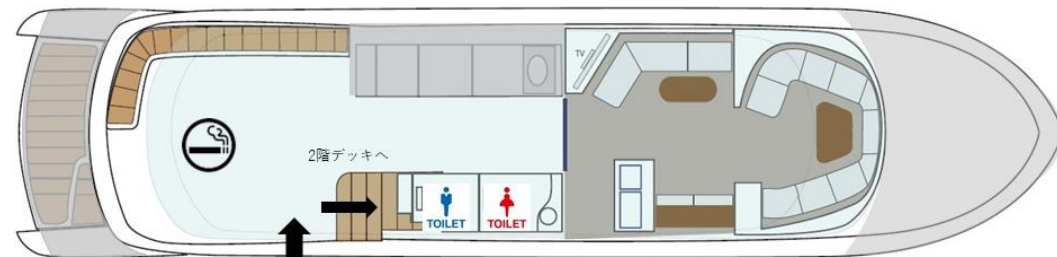

No.53 エムワイスリー号(MYIII)

旅客定員 30名

船内推奨着席人数

メインフロア12名
1F後方デッキ12名
2Fデッキ12名

デッキ種類

1F前方デッキ
1F後方デッキ
2Fデッキ

お手洗い種類

男性1
女性1
シャワールーム1

その他

iPod接続可能、
TVモニター有

ご利用可能桟橋

- ・ お台場パレットタウン桟橋
- ・ 有明桟橋
- ・ 竹芝小型船発着所
- ・ みなとみらいぷかり桟橋
- ・ 象の鼻桟橋

可能基本航路

- ・ お台場近郊コース
- ・ 横浜絶景コース
- ・ 工場夜景コース
- ・ 羽田沖コース

乗船場所

クルーズ事例、
写真データ、
その他詳細は
こちら→