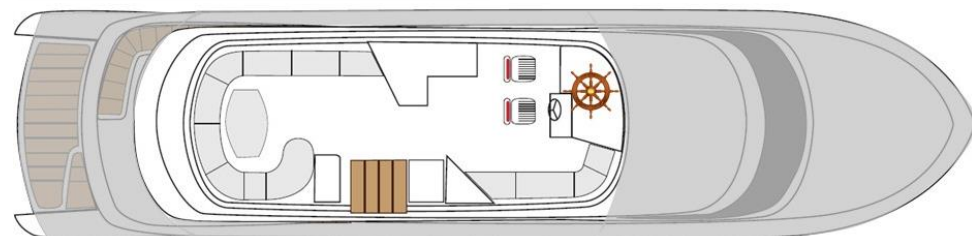

No.53 エムワイスリー号(MYIII)

旅客定員 30名

船内推奨着席人数

メインフロア12名
1F後方デッキ12名
2Fデッキ12名

デッキ種類

1F前方デッキ
1F後方デッキ
2Fデッキ

お手洗い種類

男性1
女性1
シャワールーム1

その他

iPod接続可能、
TVモニター有

ご利用可能桟橋

- ・ お台場パレットタウン桟橋
- ・ 有明桟橋
- ・ 竹芝小型船発着所
- ・ みなとみらいぷかり桟橋
- ・ 象の鼻桟橋

可能基本航路

- ・ お台場近郊コース
- ・ 横浜絶景コース
- ・ 工場夜景コース
- ・ 羽田沖コース

乗船場所

クルーズ事例、
写真データ、
その他詳細は
こちら→