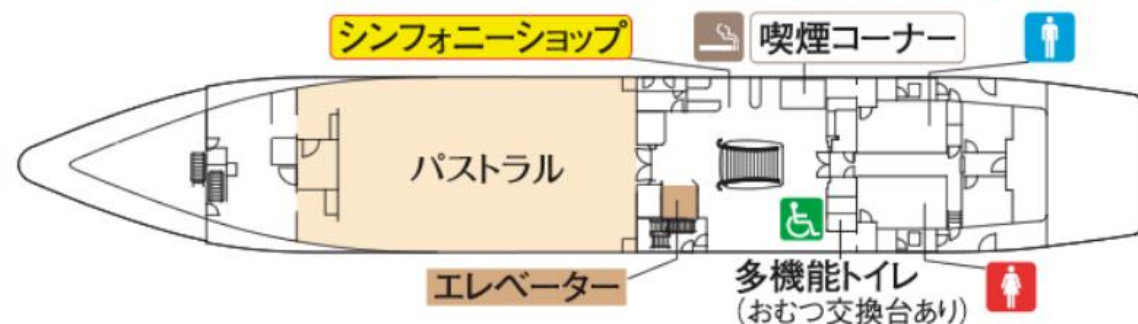

## シンフォニー クラシカ 就航:1989年

4F

パノラマデッキスカイビュー(フリースペース)

3F

2F

1F

## 1階

## 2階(前方)