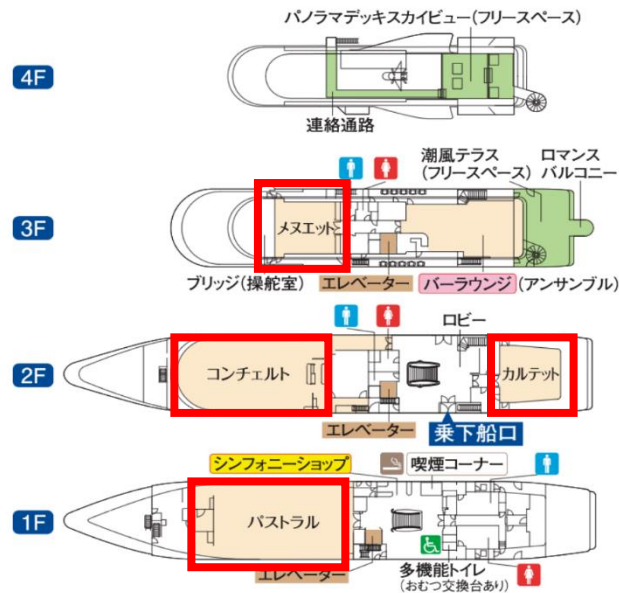

### メヌエット Menuet

施設使用料	40,000円	最少人数	40名
面積	195㎡ (59坪)	最大人数	-
天井高	2.4m	着席buffe	70名
着席	90名	立食buffe	130名

施設使用料	40,000円	最少人数	40名
面積	160㎡ (48坪)	最大人数	-
天井高	2.2m	着席buffe	60名
着席	80名	立食buffe	100名

施設使用料	10,000円	最少人数	15名
面積	53㎡ (16坪)	最大人数	-
天井高	2.2m	着席buffe	20名
着席	30名	立食buffe	40名

施設使用料	10,000円	最少人数	15名
面積	60㎡ (18坪)	最大人数	-
天井高	2.2m	着席buffe	20名
着席	30名	立食buffe	40名

ステージ(舞台)付  
AMP (マイク4、CD・MDプレイヤー)

常設ピアノ  
AMP (マイク4、CD・MDプレイヤー)。

音響機材はございません。

専用デッキ付  
AMP (マイク2、CD・MDプレイヤー)

※全館放送(有線マイク)は乗船口2階のロビーからのみとなります。

※喫煙は1階に喫煙スペースがございます。

※お手洗いは1階、2階、3階それぞれ男女別でございます。

3階

3階

4階

潮風テラス Shiokaze Terrace

アンサンブル Ensemble

パノラマデッキスカイビュー  
Panorama Deck Sky View

パノラマデッキスカイビュー(フリースペース)

連絡通路

潮風テラス (フリースペース) バルコニー

メスエット  
ブリッジ(操舵室) エレベーター バールラウンジ (アンサンブル)

ロビー

エレベーター 乗下船口

シンフォニーショップ 喫煙コーナー

エレベーター 多機能トイレ (おむつ交換台あり)