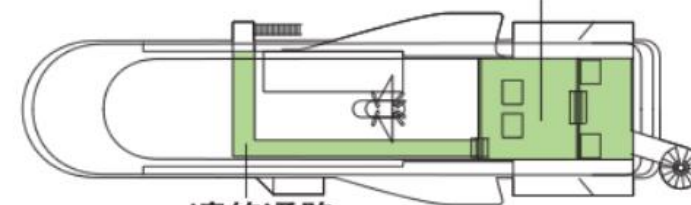

# シンフォニークラシカ

総トン数	1,084トン
全長	70.00メートル
全幅	10.50メートル
機関	800馬力×2基
乗船者数	450名（一部従業員を含む）

## シンフォニー クラシカ 就航:1989年

4F

パノラマデッキスカイビュー(フリースペース)

3F

2F

1F