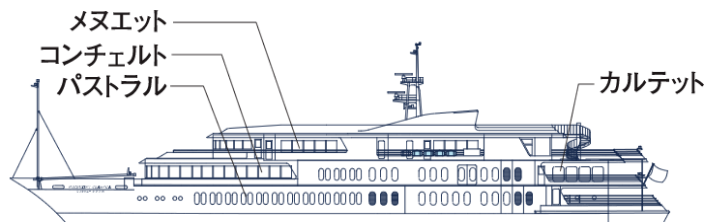

# シンフォニークラシカ

総トン数	1,084トン
全長	70.00メートル
全幅	10.50メートル
機関	800馬力×2基
乗船者数	450名（一部従業員を含む）