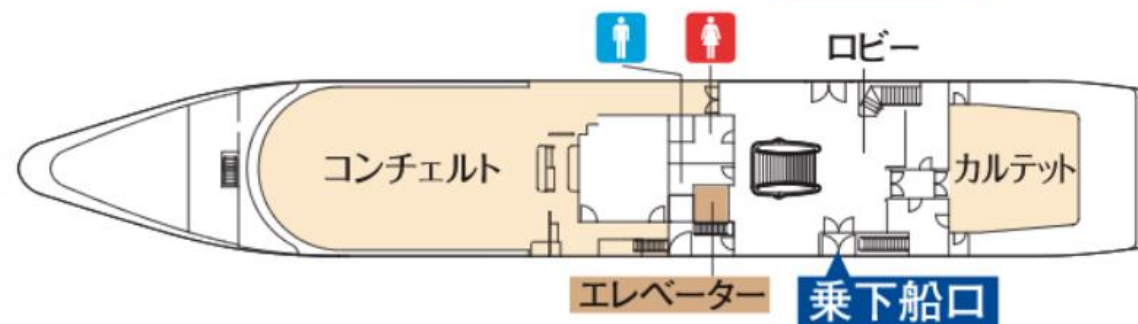

## シンフォニー クラシカ 就航:1989年

4F

パノラマデッキスカイビュー(フリースペース)

3F

2F

1F

## 1階

## 2階(前方)