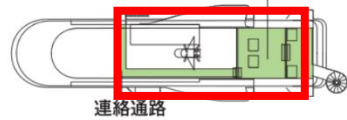

※喫煙は1階に喫煙スペースがございます。

※お手洗いは1階、2階、3階それぞれ男女別でございます。

3階

3階

4階

潮風テラス Shiokaze Terrace

アンサンブル Ensemble

パノラマデッキスカイビュー  
Panorama Deck Sky View

パノラマデッキスカイビュー(フリースペース)

連絡通路

潮風テラス (フリースペース) バルコニー

メスエット  
ブリッジ(操舵室) エレベーター バールラウンジ (アンサンブル)

ロビー

エレベーター 乗下船口

シンフォニーショップ 喫煙コーナー

エレベーター 多機能トイレ (おむつ交換台あり)