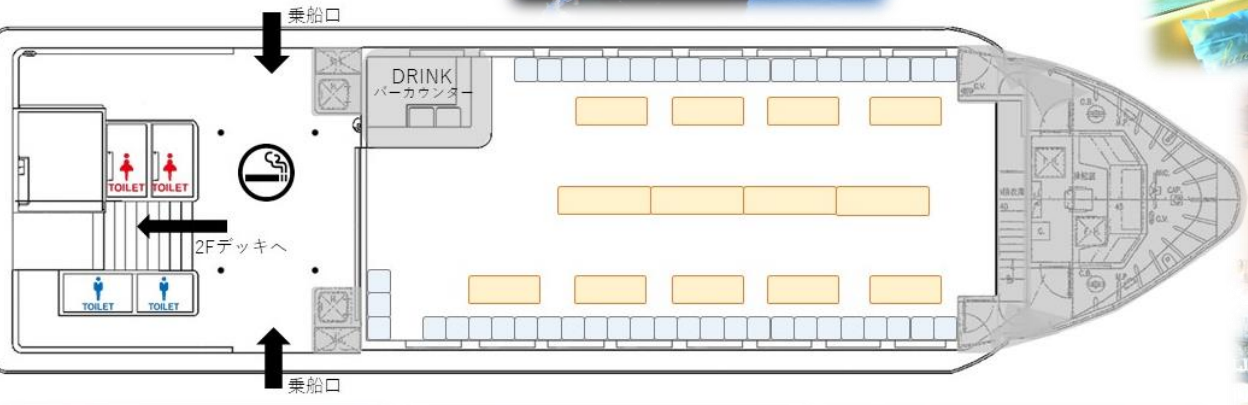

No.33 ロサ・アルバ号(Rosa alba)

旅客定員 180名

船内快適人数

1Fフロア 約100名

デッキ種類

1F後方デッキ
2Fデッキ

お手洗い種類

男女各2
多機能トイレ1

その他

マイク
iPod接続可能

ご利用可能棧橋

- ・竹芝小型船発着所
- ・有明棧橋
- ・みなとみらいぷかり棧橋
- ・象の鼻棧橋

可能基本航路

- ・お台場近郊コース
- ・工場夜景コース
- ・横浜絶景コース

クルーズ事例
写真データ
その他詳細は
こちら⇒