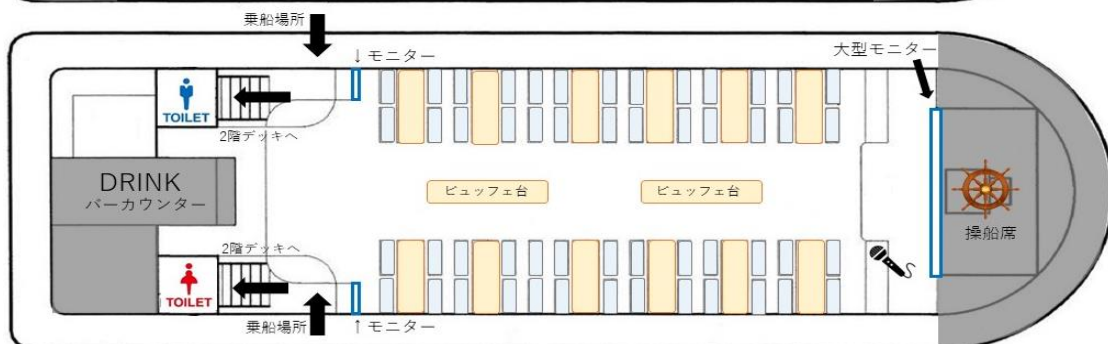

No.31 フロンティアルーツ号(FRONTIER-ROOTS)

旅客定員 135名

船内推奨着席人数
メインフロア96名
2Fデッキ80名

デッキ種類
2Fデッキ

お手洗い種類
男性1
女性1

その他
控室1、マイク、
iPod接続(配線持参)、
PC接続可能(HDMI)、
大型TVモニター(有料)

ご利用可能桟橋

- ・朝潮小型船乗り場
- ・お台場パレットタウン桟橋
- ・みなとみらいぷかり桟橋
- ・象の鼻桟橋

可能基本航路

- ・お台場近郊コース
- ・横浜絶景コース
- ・工場夜景コース
- ・羽田沖コース

クルーズ事例、
写真データ、
その他詳細は
こちら→