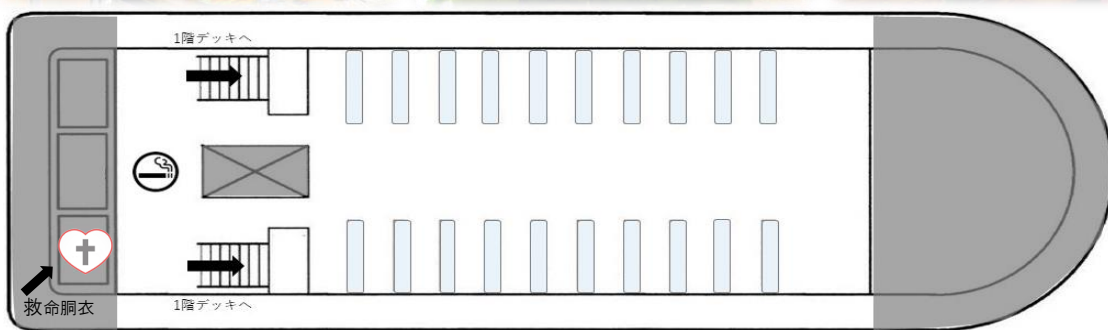

クルーズ事例、
写真データ、
その他詳細は
こちら→