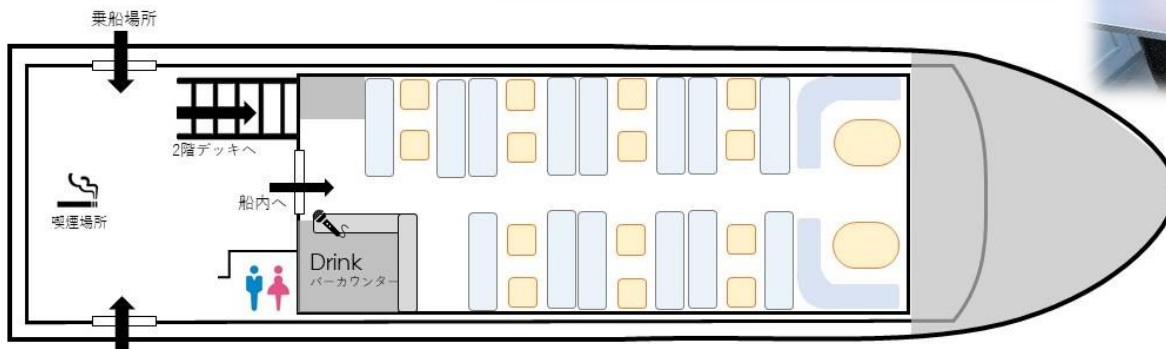

No.29 オーシャンクラフト号(OCEAN CRAFT)

旅客定員 60名

船内推奨着席人数
メインフロア約50名

デッキ種類
1F後方デッキ
2Fデッキ

お手洗い種類
共用1

その他
マイク、CD、
PC接続可能(配線持参)、
大型TVモニター有

ご利用可能桟橋

- ・お台場パレットタウン桟橋
- ・有明桟橋
- ・竹芝小型船発着所
- ・みなとみらいぷかり桟橋
- ・象の鼻桟橋

可能基本航路

- ・お台場近郊コース
- ・横浜絶景コース
- ・工場夜景コース
- ・羽田沖コース

…救命胴衣は各椅子の下に格納してあります。

クルーズ事例、
写真データ、
その他詳細は
こちら→