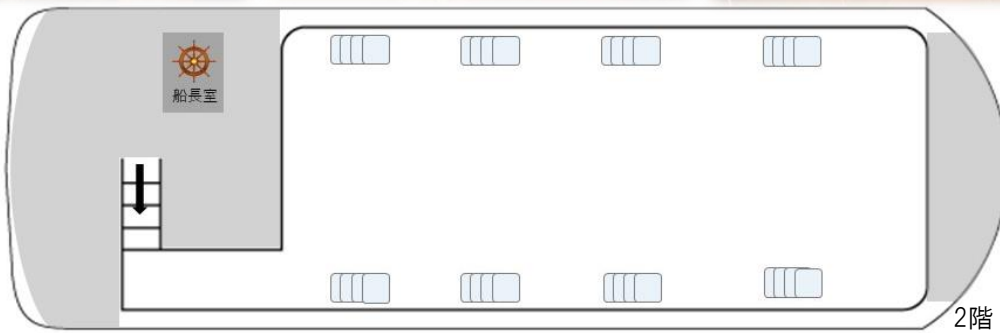

可能基本航路

- ・お台場近郊コース
- ・隅田川北上コース
- ・羽田沖コース
- ・横浜みなとみらい近郊コース
- ・工場夜景コース

2階