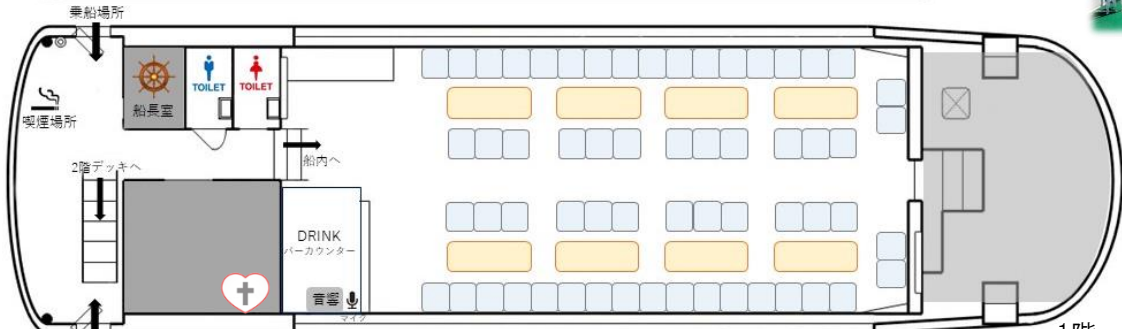

### 旅客定員85名

船内快適着席人数  
メインフロア約50名

デッキ種類  
2F屋上  
1F後方

お手洗い種類  
1F後方(男女各1)

2階

その他

マイク、CD、iPod接続可能  
テレビモニター2つ(船内前後)  
カラオケ機材あり  
BBQ可能(1F後方デッキ)

### ご利用可能桟橋

- ・勝どき桟橋
- ・日の出船着場
- ・竹芝小型船乗り場
- ・吾妻橋桟橋
- ・みなとみらいふかり桟橋
- ・大さん橋ふ頭ビル前桟橋

### 可能基本航路

- ・お台場近郊コース
- ・隅田川北上コース
- ・羽田沖コース
- ・横浜みなとみらい近郊コース
- ・工場夜景コース

2階

1階

クルージング事例  
船内の写真データ  
詳細はこちら⇒