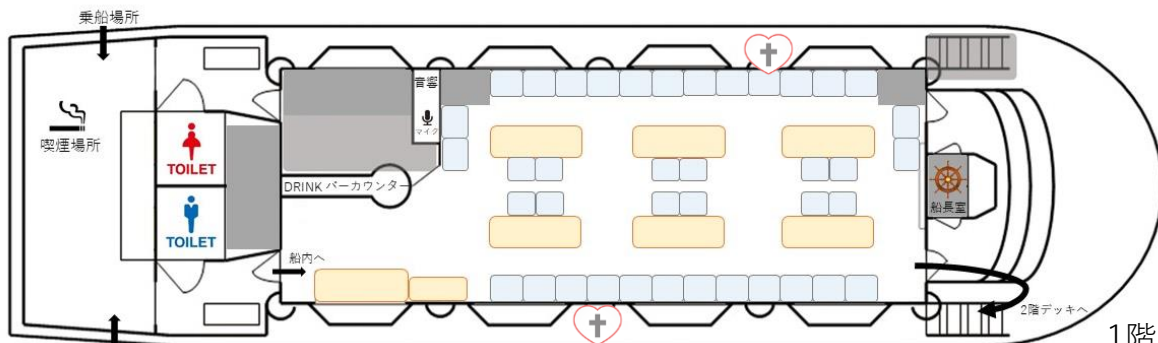

可能基本航路

- ・ お台場近郊コース
- ・ 隅田川北上コース
- ・ 羽田沖コース
- ・ 横浜みなとみらい近郊コース
- ・ 工場夜景コース