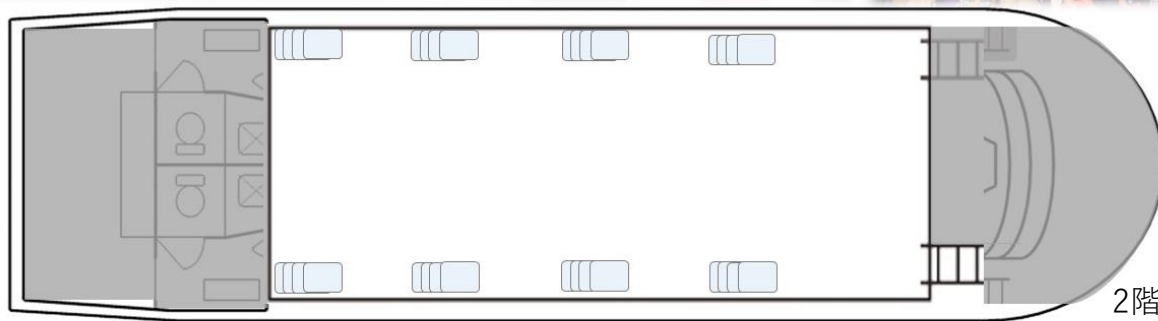

可能基本航路

- ・ お台場近郊コース
- ・ 隅田川北上コース
- ・ 羽田沖コース
- ・ 横浜みなとみらい近郊コース
- ・ 工場夜景コース