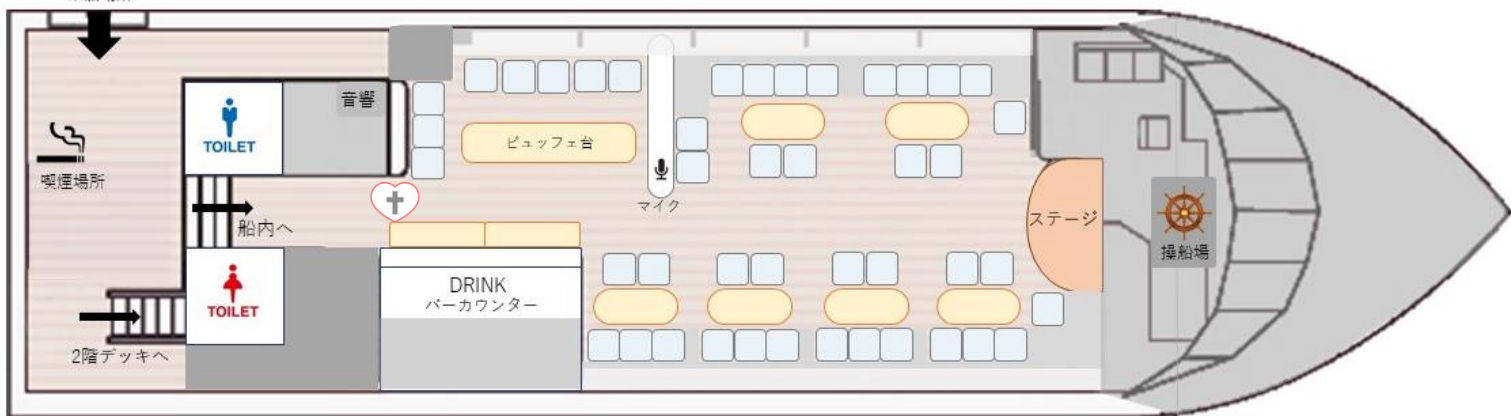

No.20 アルカディア (Arcadia)

旅客定員44名

船内快適着席人数
メインフロア36名

デッキ種類
2F屋上
1F後方

お手洗い種類
男女各1

その他
マイク、CD、iPod接続可能
カラオケ機材あり
BBQ可能(1F後方デッキ)

...救命胴衣

ご利用可能桟橋

- ・勝どき桟橋
- ・お台場パレットタウン桟橋

可能基本航路

- ・お台場近郊コース
- ・隅田川北上コース
- ・羽田沖コース

乗船場所

クルージング事例
船内の写真データ
詳細はこちら⇒