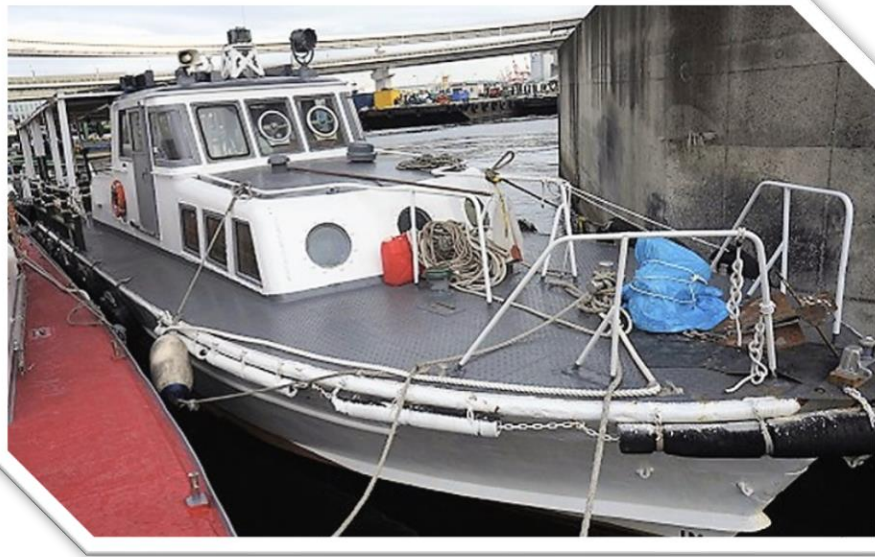

No.19 みずほ号(Mizuho)

旅客定員 20名

船内快適着席人数

メインフロア 15名

デッキ種類

BBQデッキ

お手洗い種類

共用1

その他

CD、
iPod接続可能

ご利用可能桟橋

- ・ 朝潮小型船乗り場

可能基本航路

- ・ お台場近郊コース
- ・ 隅田川コース

クルーズ事例、
写真データ、
その他詳細は
こちら↓