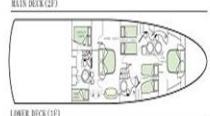

広々とした船内スペースと解放感抜群のデッキ。25mを超える東京湾最大級のスタイリッシュ大型クルーザーです。最上の贅沢を大切なお仲間とどうぞ!