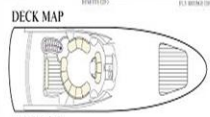

広々とした船内スペースと解放感抜群のデッキ。25mを超える東京湾最大級のスタイリッシュ大型クルーザーです。最上の贅沢を大切なお仲間とどうぞ!