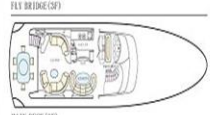

広々とした船内スペースと解放感抜群のデッキ。25mを超える東京湾最大級のスタイリッシュ大型クルーザーです。最上の贅沢を大切なお仲間とどうぞ!