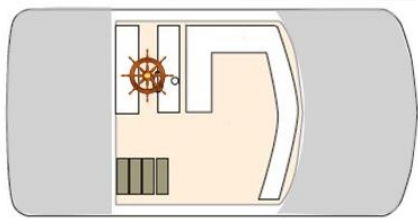

お手洗い種類

共用1

その他

CD、iPod接続、
(以下事前申請要)
マイク、DVD、
TVモニター

ご利用可能桟橋

- ・お台場パレットタウン桟橋
- ・有明桟橋
- ・竹芝小型船発着所
- ・みなとみらいぷかり桟橋
- ・象の鼻桟橋

可能基本航路

- ・お台場近郊コース
- ・横浜絶景コース
- ・工場夜景コース
- ・羽田沖コース