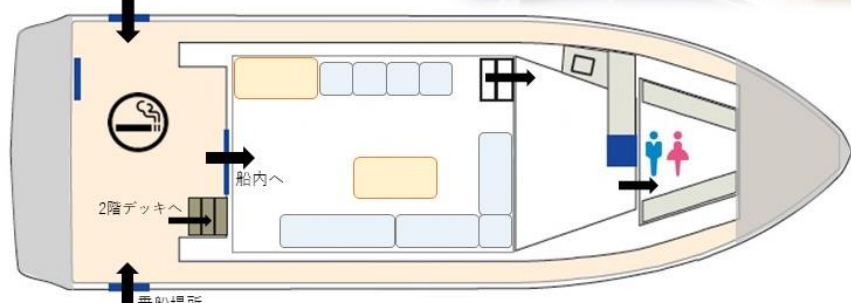

お手洗い種類

共用1

その他

CD、iPod接続、
(以下事前申請要)
マイク、DVD、
TVモニター

ご利用可能桟橋

- ・お台場パレットタウン桟橋
- ・有明桟橋
- ・竹芝小型船発着所
- ・みなとみらいぷかり桟橋
- ・象の鼻桟橋

可能基本航路

- ・お台場近郊コース
- ・横浜絶景コース
- ・工場夜景コース
- ・羽田沖コース